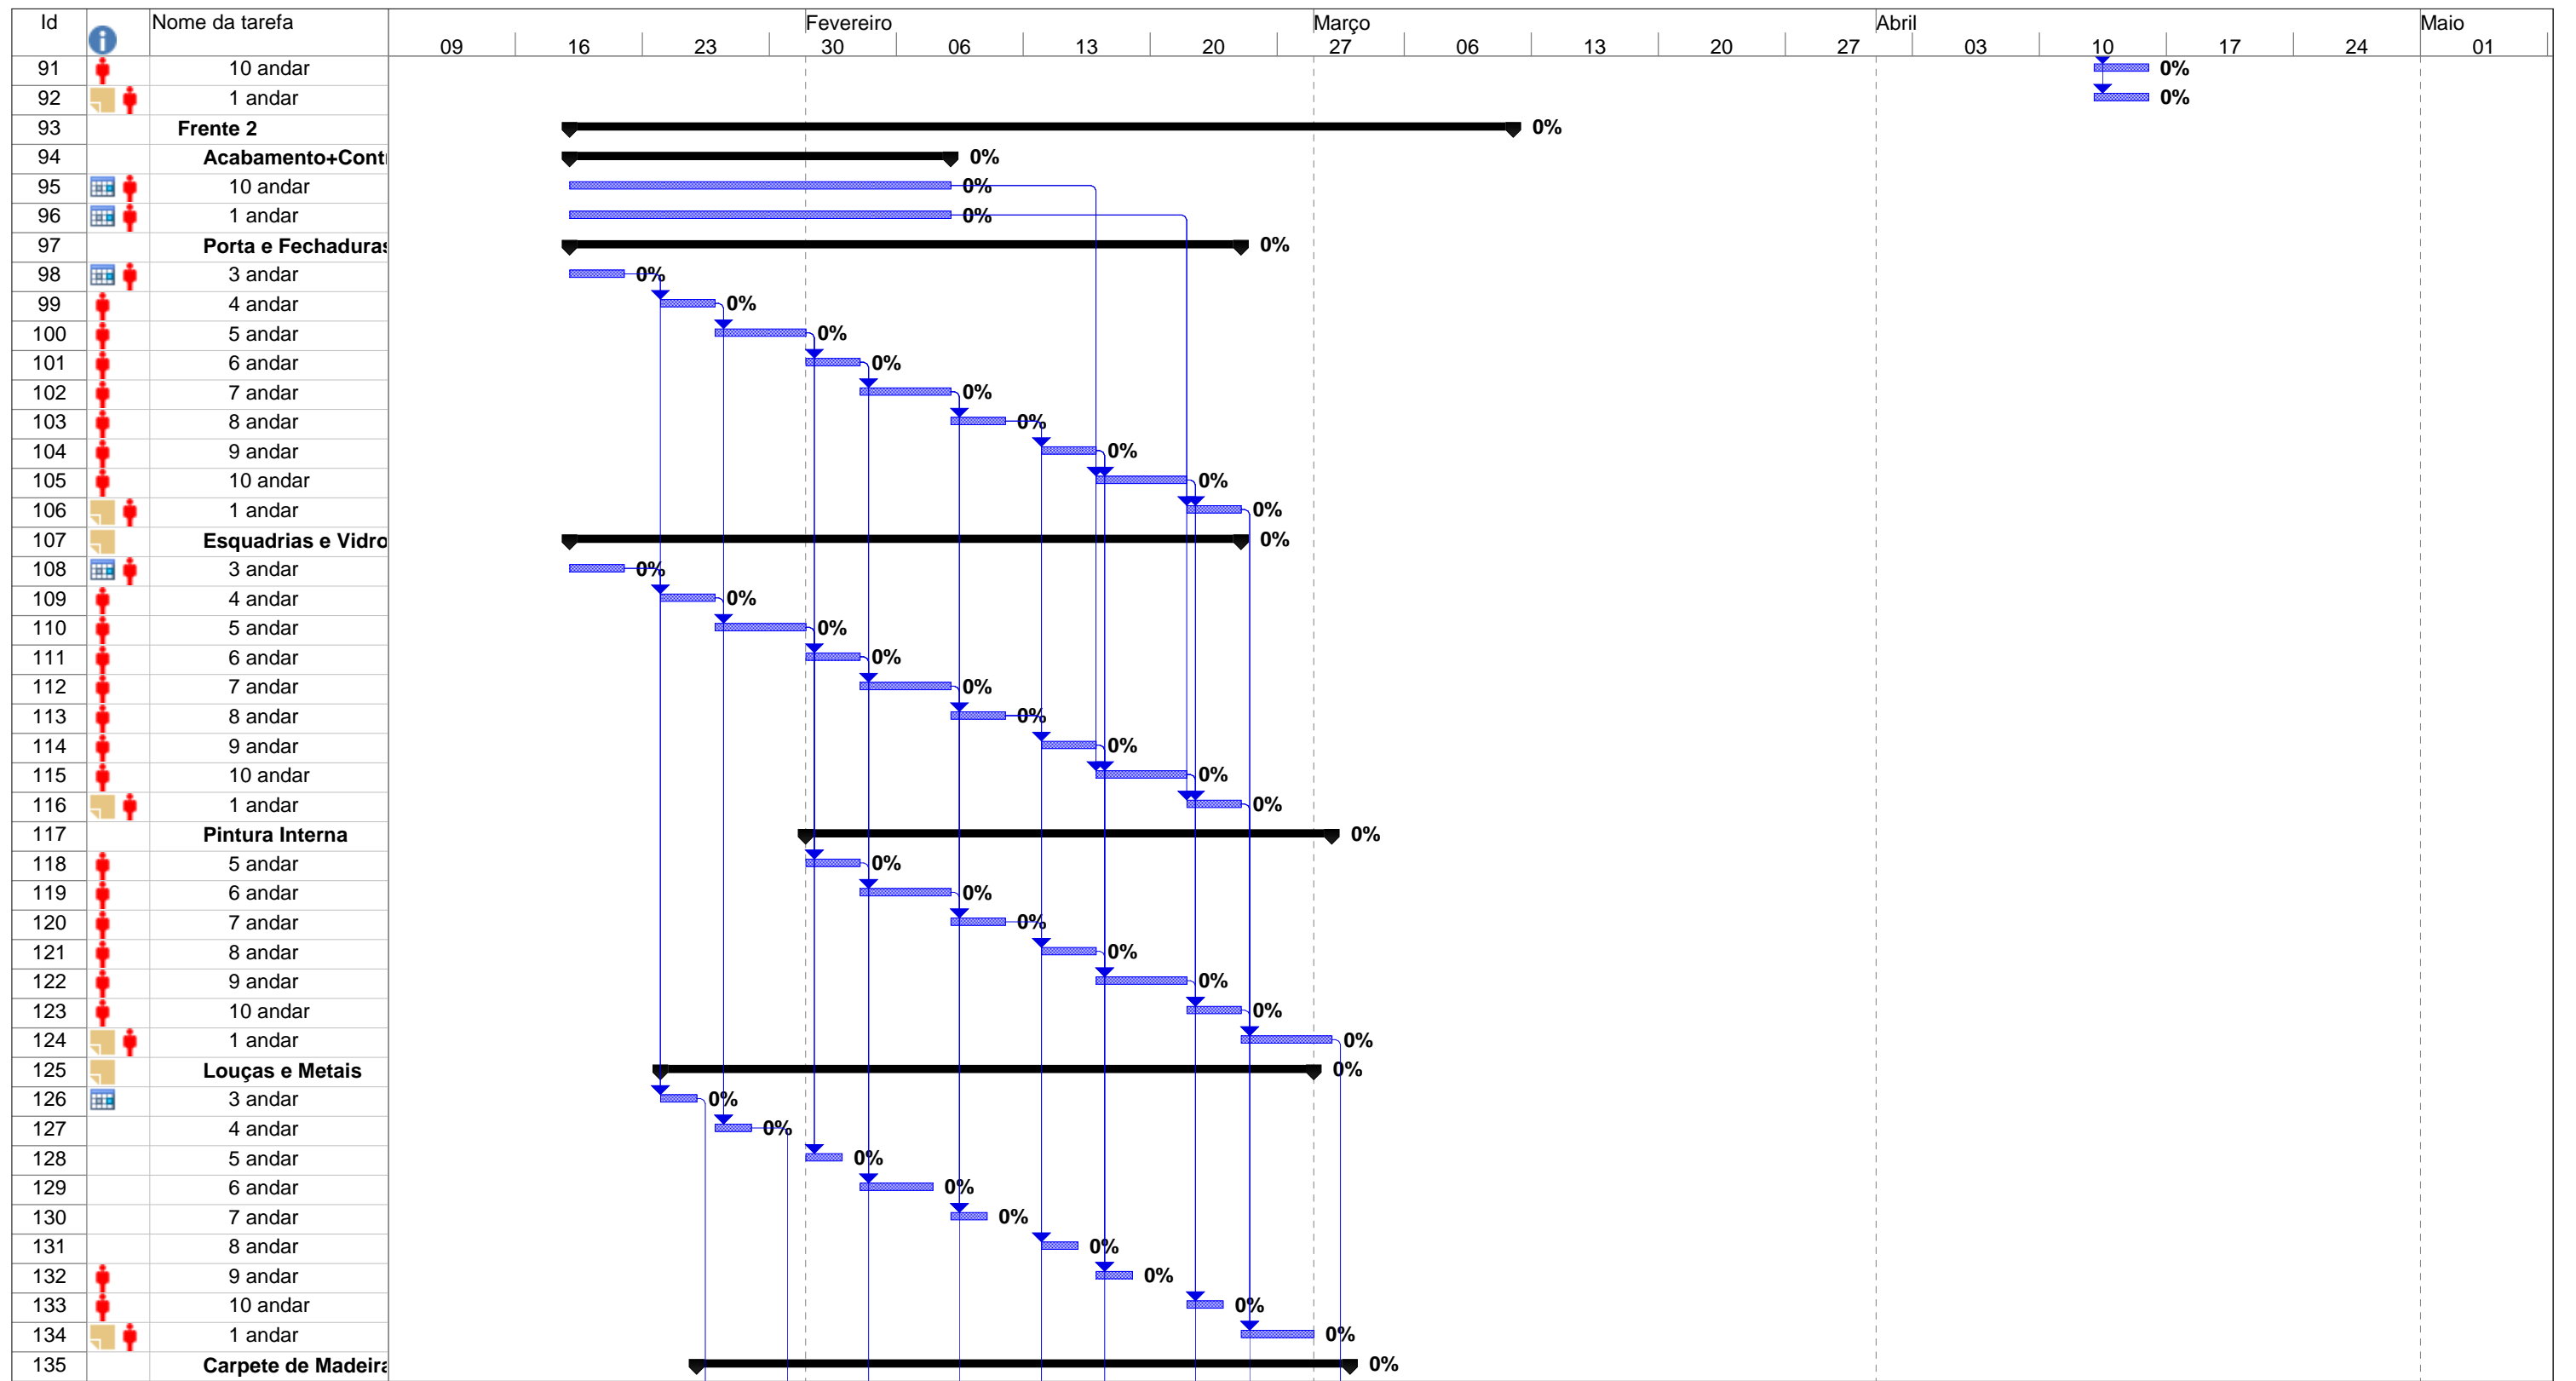

Projeto: Planejamento Macro Data: Seg 03/08/15	Crítica		Etapa		Linha de base		Somente duração	
	Divisão crítica		Andamento do resumo		Divisão da linha de base		Acúmulo de Resumo Manual	
	Andamento crítico		Resumo		Etapa da linha de base		Resumo Manual	
	Tarefa		RCrítica		Etapa		Somente início	
	Divisão		Divisão crítica		Andamento do resumo		Somente término	
	Andamento da tarefa		Andamento crítico		Resumo		Tarefas externas	
	Linha de base		Tarefa		Marco Inativo		Marco externo	
Divisão da linha de base		Divisão		Resumo Inativo		RCrítica		
Etapa da linha de base		Andamento da tarefa		Tarefa Manual				