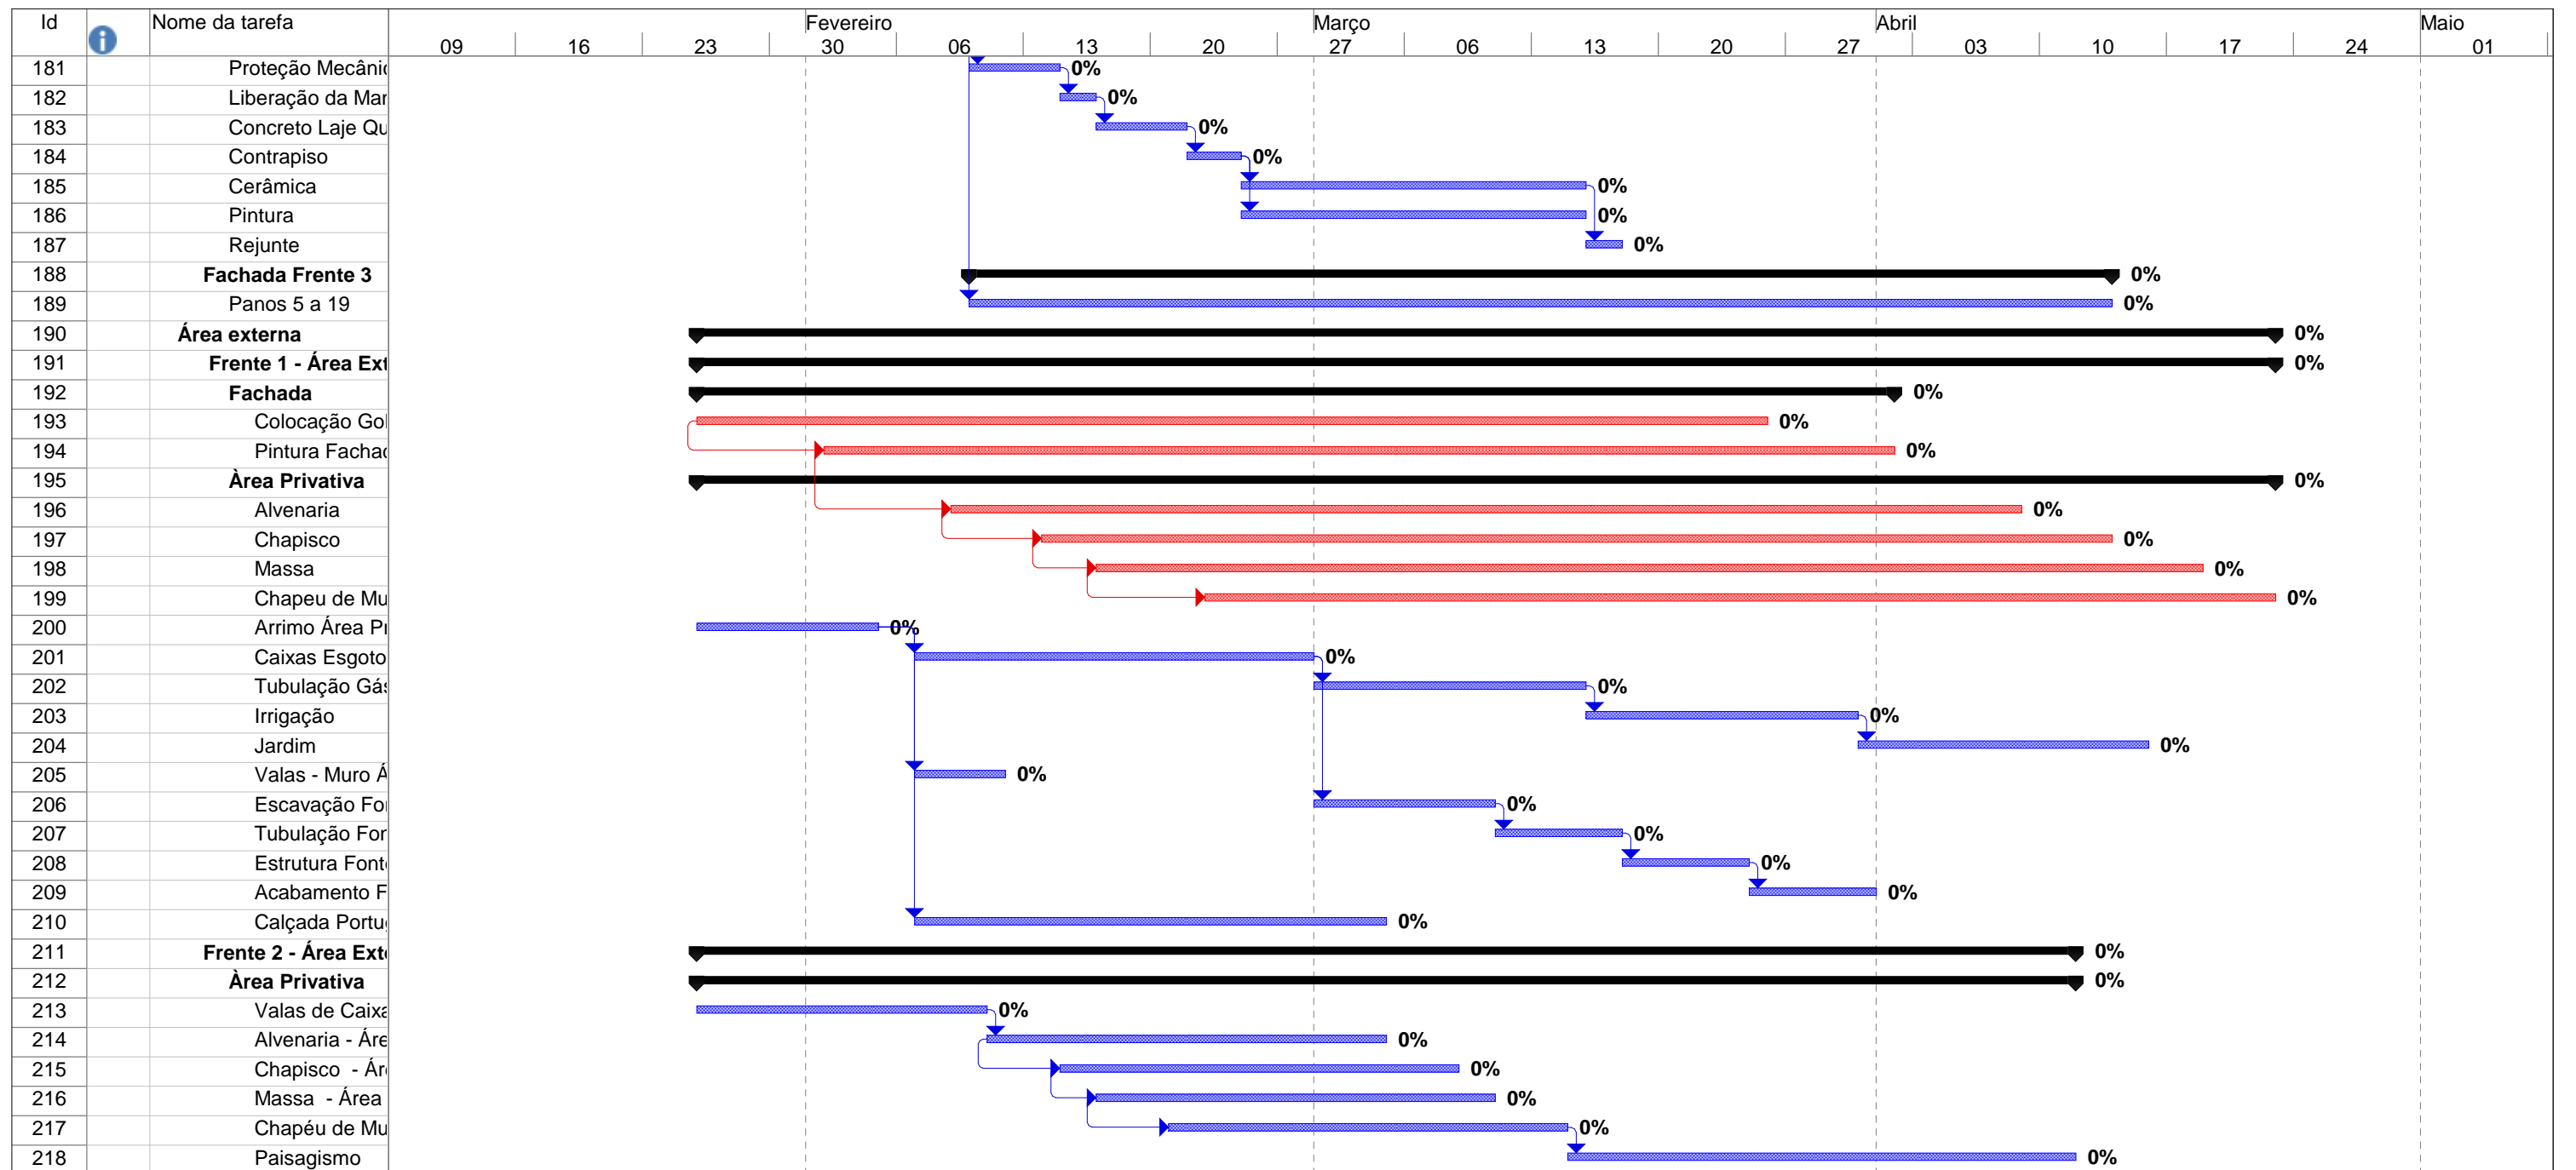

Projeto: Planejamento Macro Data: Seg 03/08/15	Crítica		Etapa		Linha de base		Somente duração	
	Divisão crítica		Andamento do resumo		Divisão da linha de base		Acúmulo de Resumo Manual	
	Andamento crítico		Resumo		Etapa da linha de base		Resumo Manual	
	Tarefa		RCrítica		Etapa		Somente início	
	Divisão		Divisão crítica		Andamento do resumo		Somente término	
	Andamento da tarefa		Andamento crítico		Resumo		Tarefas externas	
	Linha de base		Tarefa		Marco Inativo		Marco externo	
	Divisão da linha de base		Divisão		Resumo Inativo		RCrítica	
	Etapa da linha de base		Andamento da tarefa		Tarefa Manual