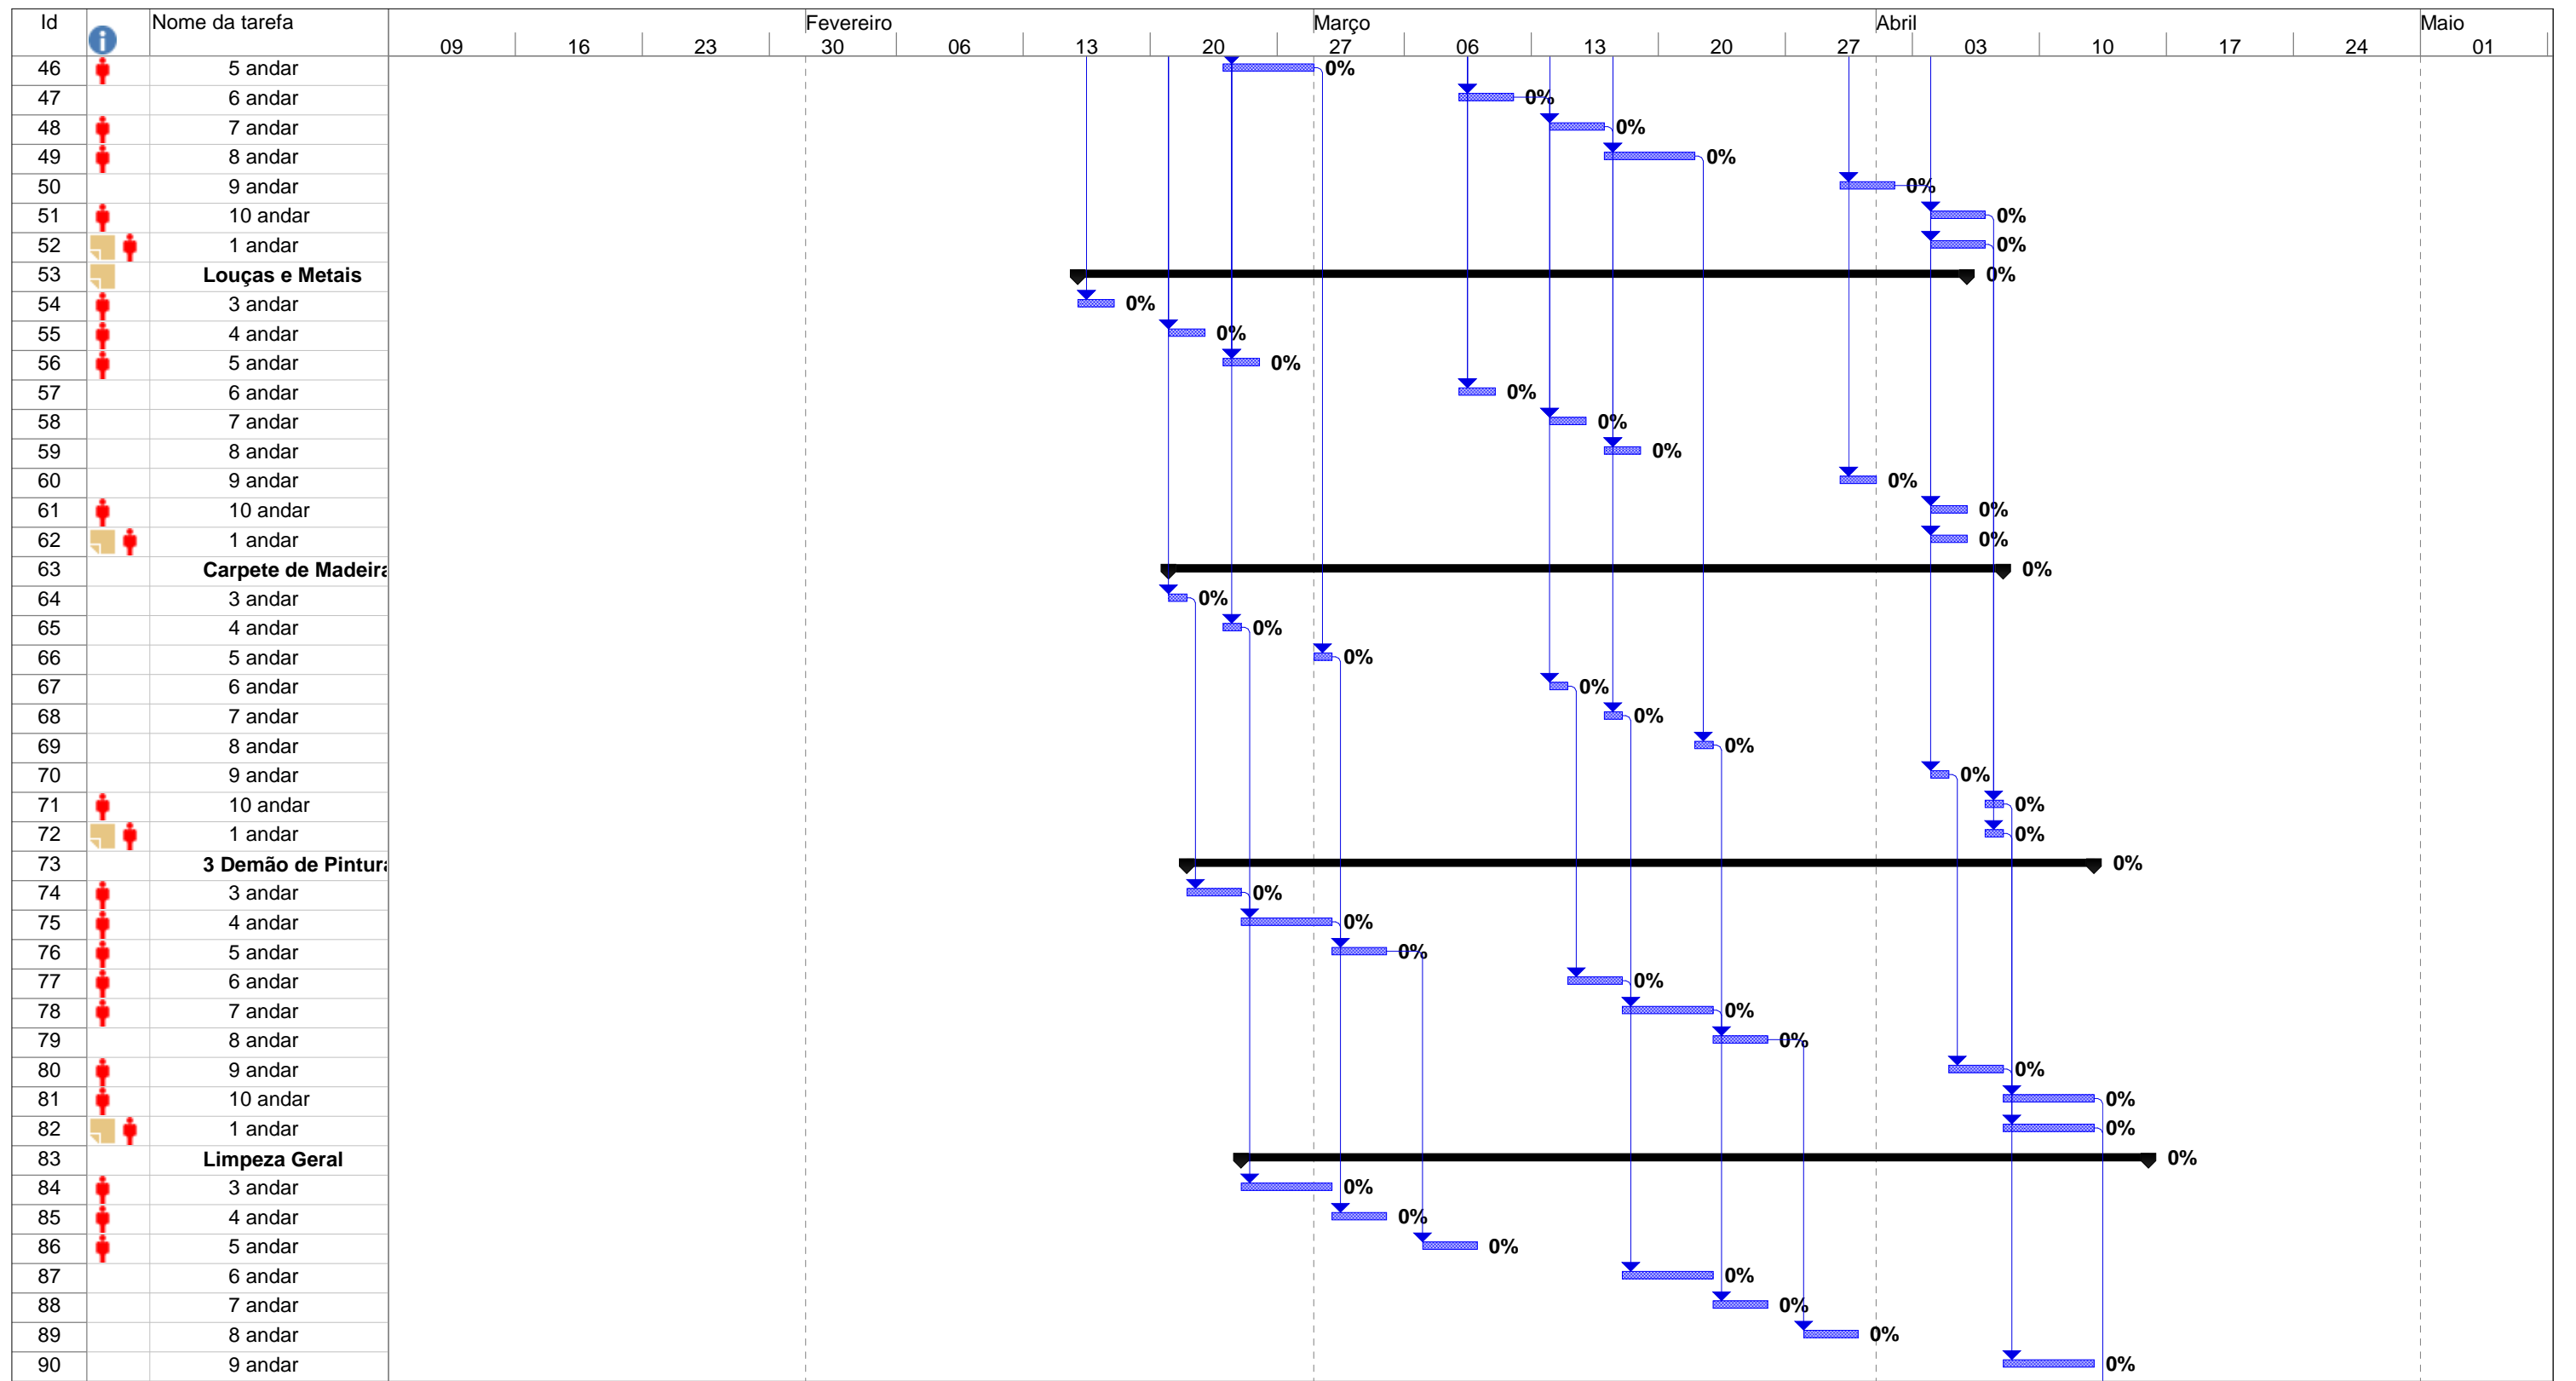

Projeto: Planejamento Macro Data: Seg 03/08/15	Crítica		Etapa		Linha de base		Somente duração	
	Divisão crítica		Andamento do resumo		Divisão da linha de base		Acúmulo de Resumo Manual	
	Andamento crítico		Resumo		Etapa da linha de base		Resumo Manual	
	Tarefa		RCrítica		Etapa		Somente início	
	Divisão		Divisão crítica		Andamento do resumo		Somente término	
	Andamento da tarefa		Andamento crítico		Resumo		Tarefas externas	
	Linha de base		Tarefa		Marco Inativo		Marco externo	
Divisão da linha de base		Divisão		Resumo Inativo		RCrítica		
Etapa da linha de base		Andamento da tarefa		Tarefa Manual				