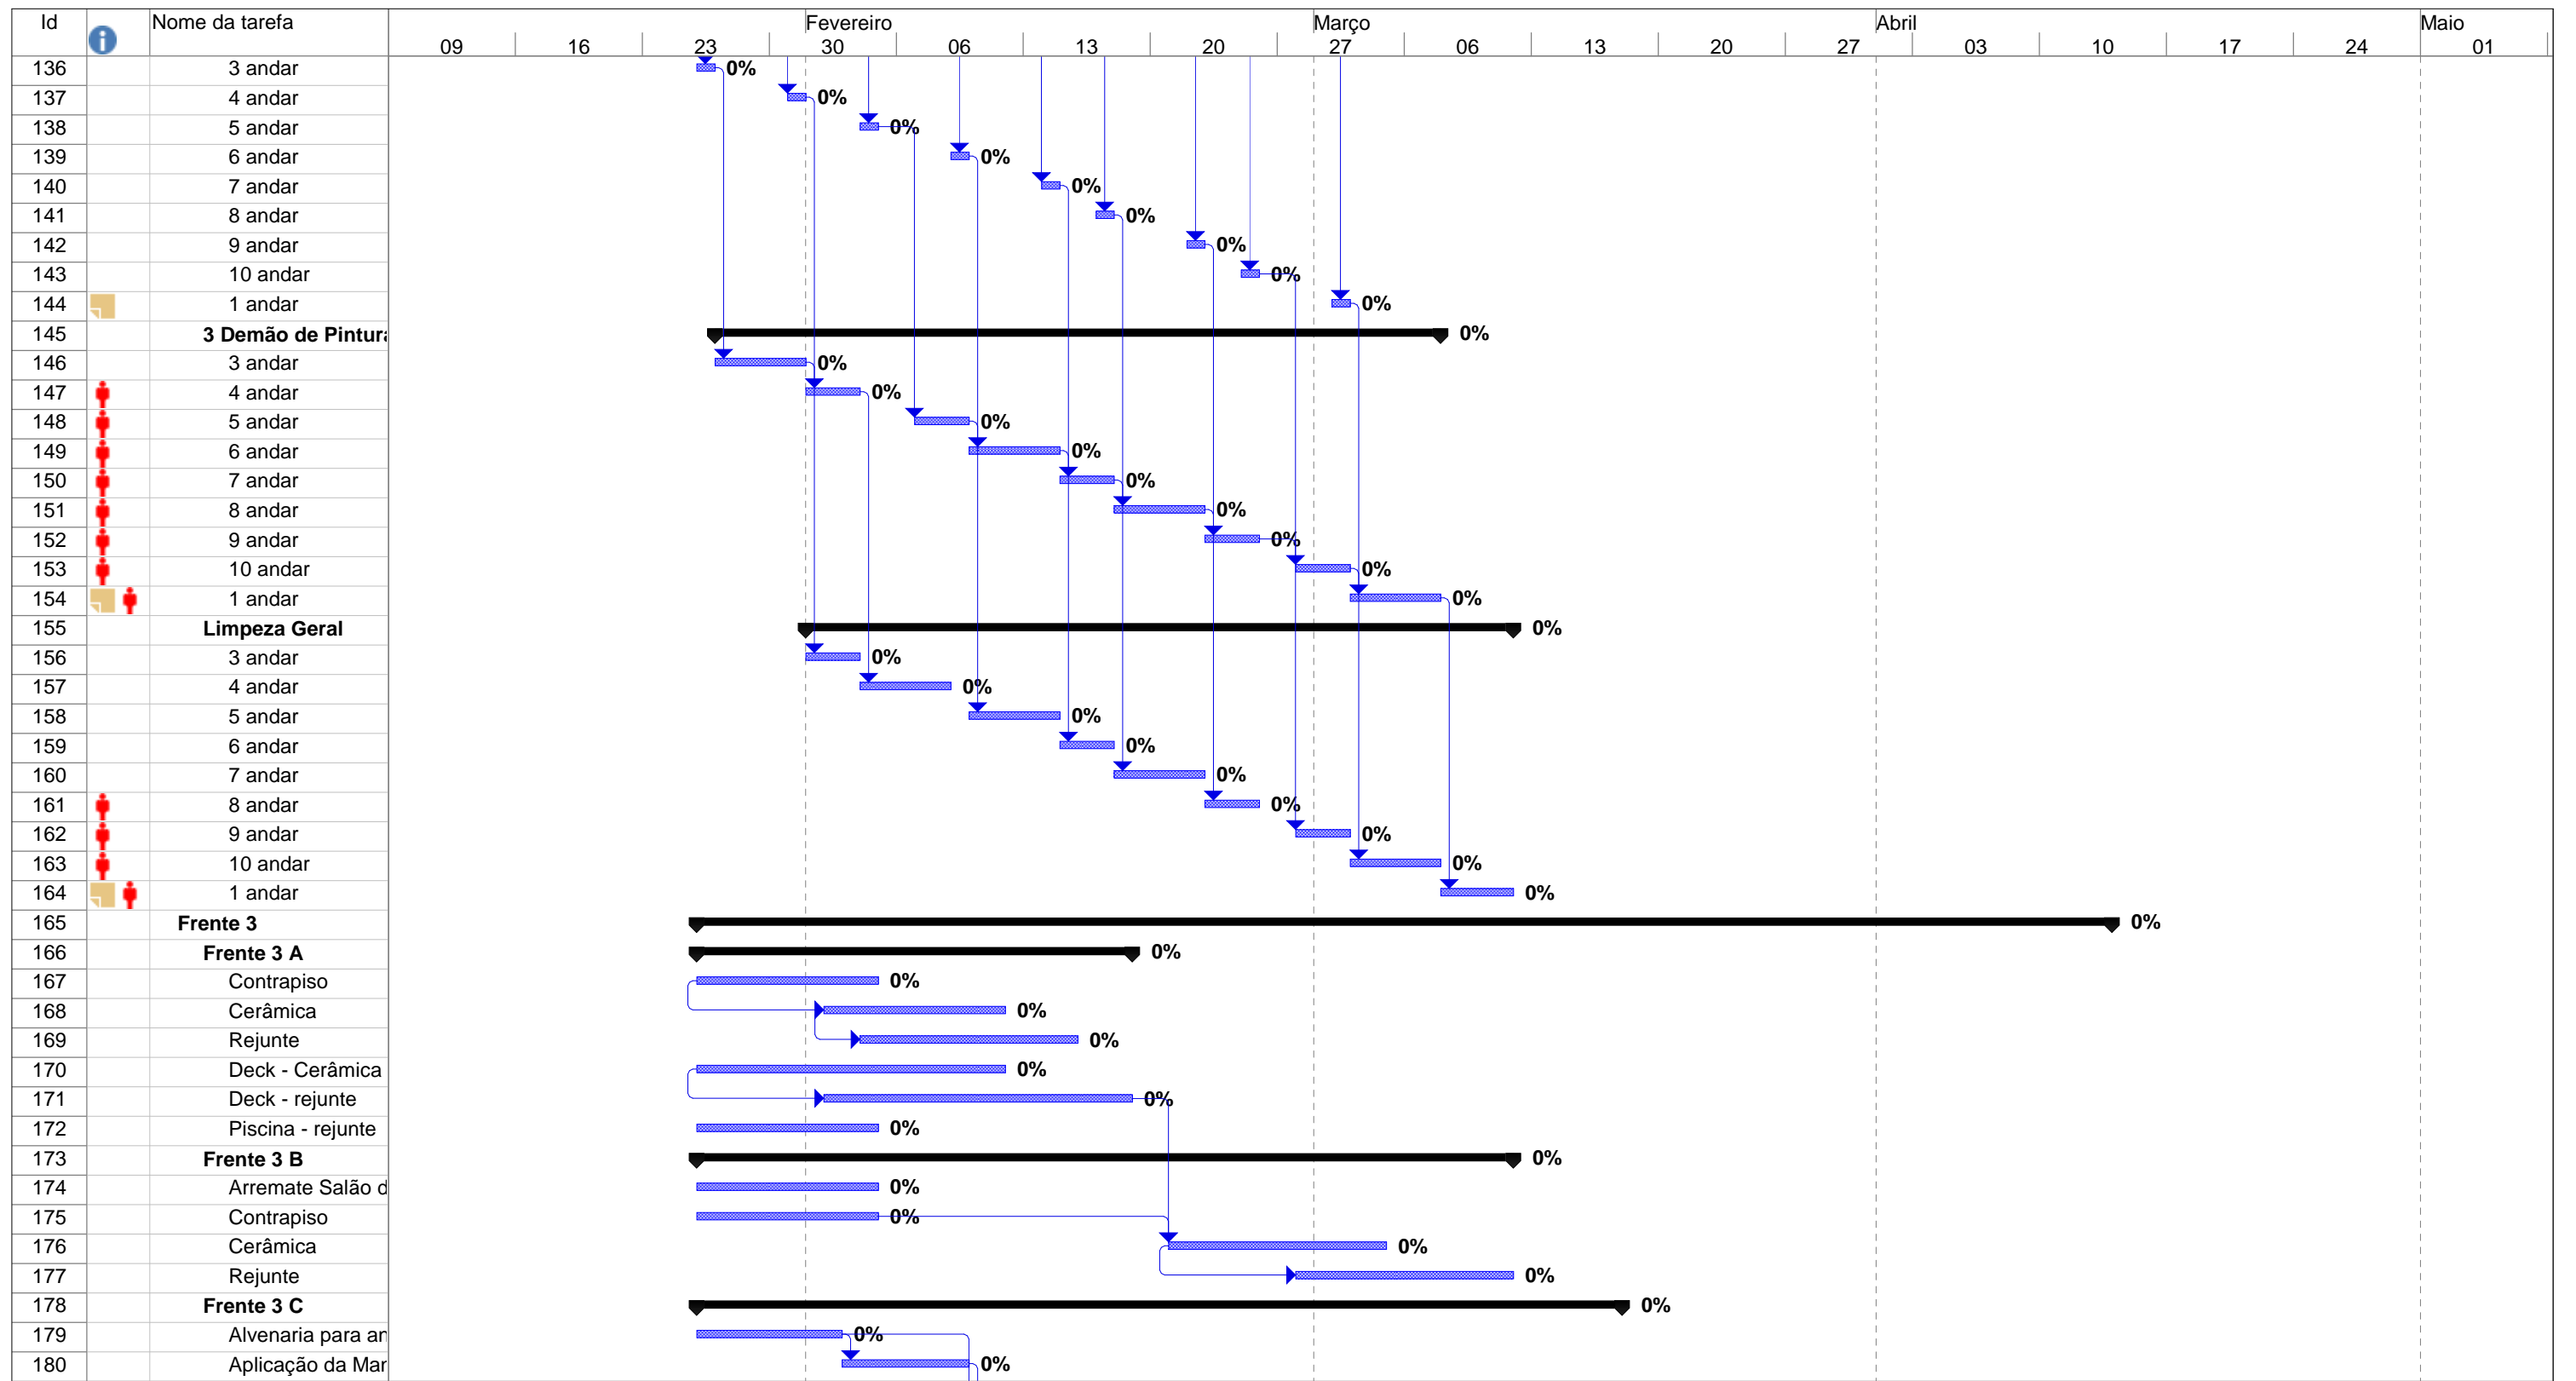

Projeto: Planejamento Macro Data: Seg 03/08/15	Crítica		Etapa		Linha de base		Somente duração	
	Divisão crítica		Andamento do resumo		Divisão da linha de base		Acúmulo de Resumo Manual	
	Andamento crítico		Resumo		Etapa da linha de base		Resumo Manual	
	Tarefa		RCrítica		Etapa		Somente início	
	Divisão		Divisão crítica		Andamento do resumo		Somente término	
	Andamento da tarefa		Andamento crítico		Resumo		Tarefas externas	
	Linha de base		Tarefa		Marco Inativo		Marco externo	
Divisão da linha de base		Divisão		Resumo Inativo		RCrítica		
Etapa da linha de base		Andamento da tarefa		Tarefa Manual				