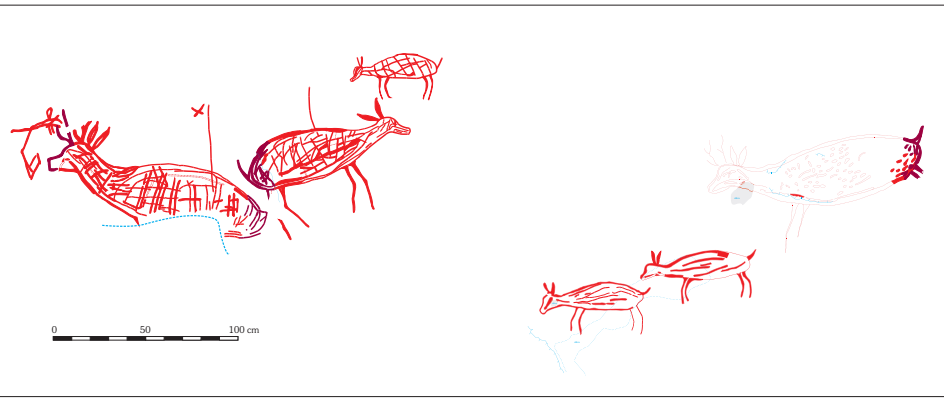

Fonte: Carta Topográfica IBGE
escala 1:100 000

7980
7976

Legenda

- afloramento
- cerrado stricto-sensu
- área de campo limpo com pouca declividade
- drenagem
- desnível abrupto
- declividade

Fonte: aerofoto DNPM/CPRM
escala 1:25 000

vista do abrigo

vista a partir do abrigo

Pinturas Rupestres

Legenda

- pinturas na parede
- pinturas no teto
- blocos
- limite da área abrigada
- desnível abrupto