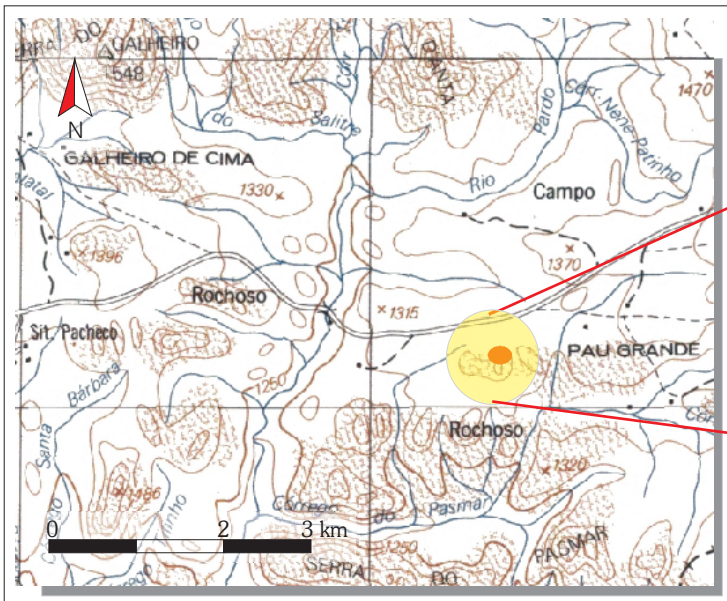

Fonte: Carta Topográfica IBGE
escala 1:100 000

7980
7976

Legenda

- afloramento
- cerrado stricto-sensu
- área de campo limpo com pouca declividade
- drenagem
- desnível abrupto
- declividade

Fonte: aerofoto DNPM/CPRM
escala 1:25 000

vista do abrigo

vista a partir do abrigo

Pinturas Rupestres

Legenda

- pinturas na parede
- pinturas no teto
- blocos
- limite da área abrigada
- desnível abrupto