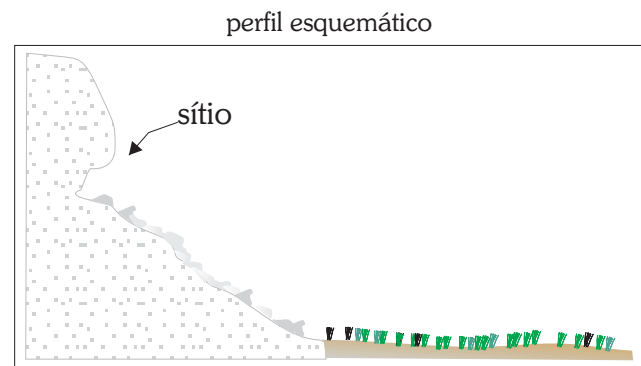

Fonte: Carta Topográfica IBGE
escala 1:100 000

7980
7976

Legenda

- afloramento
- cerrado stricto-sensu
- área de campo limpo com pouca declividade
- drenagem
- desnível abrupto
- declividade

Fonte: aerofoto DNPM/CPRM
escala 1:25 000

vista do abrigo

vista a partir do abrigo

Pinturas Rupestres

Legenda

- pinturas na parede
- pinturas no teto
- blocos
- limite da área abrigada
- desnível abrupto