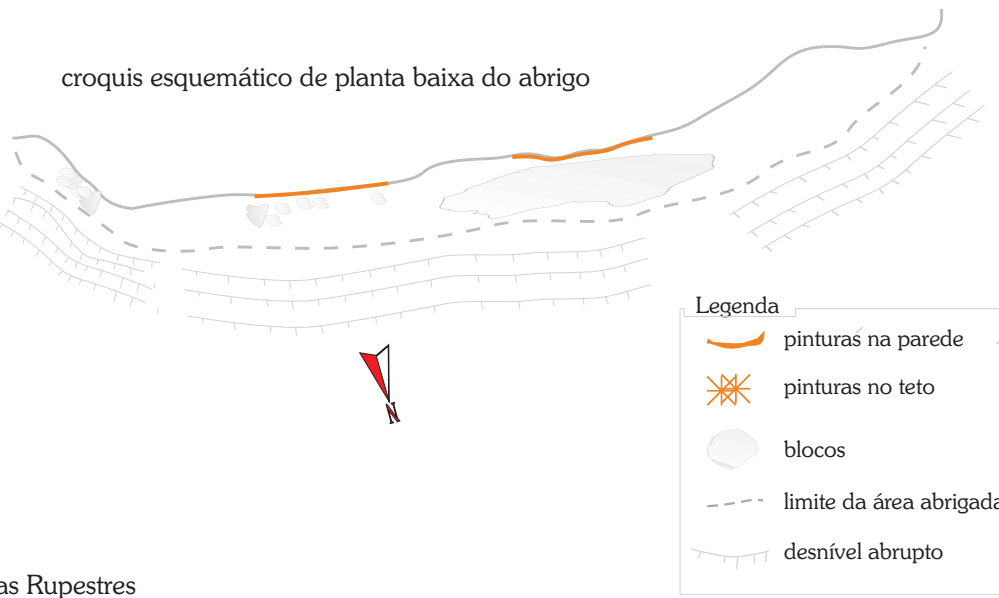

Fonte: Carta Topográfica IBGE
escala 1:100 000

7980
7976

Legenda

- afloramento
- cerrado stricto-sensu
- área de campo limpo com pouca declividade
- drenagem
- desnível abrupto
- declividade

Fonte: aerofoto DNPM/CPRM
escala 1:25 000

vista do abrigo

vista a partir do abrigo

Pinturas Rupestres

Legenda

- pinturas na parede
- pinturas no teto
- blocos
- limite da área abrigada
- desnível abrupto