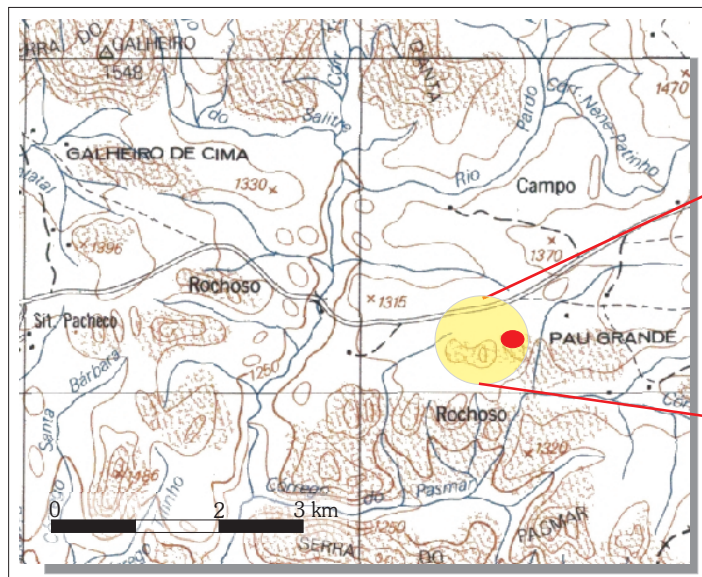

Fonte: Carta Topográfica IBGE
escala 1:100 000

7980

7976

Fonte: aerofoto DNP/CPRM
escala 1:25 000

Legenda

- afloramento
- cerrado stricto-sensu
- área de campo limpo com pouca declividade
- drenagem
- desnível abrupto
- declividade

perfil esquemático

vista do abrigo

vista a partir do abrigo

croquis de planta baixa

Legenda

- pinturas na parede
- pinturas no teto
- blocos
- limite da área abrigada
- desnível abrupto