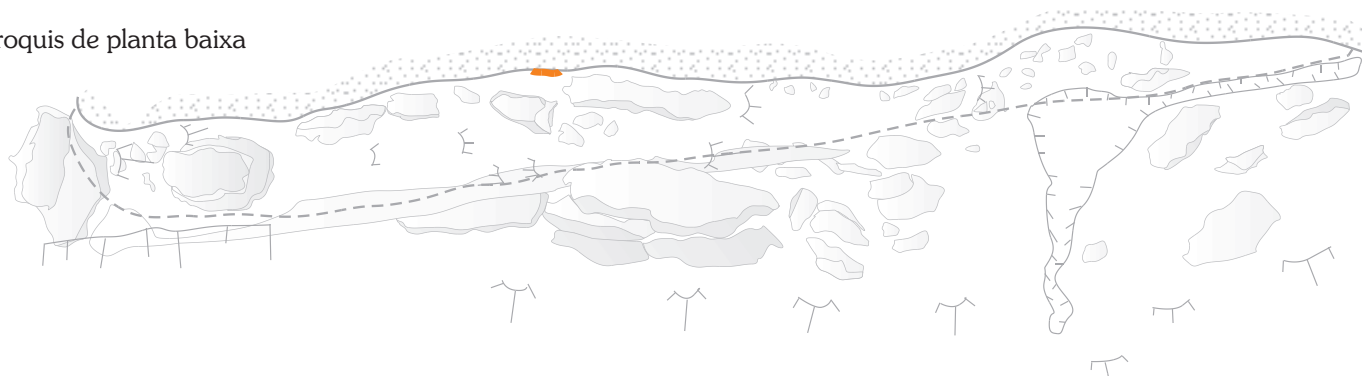

Fonte: Carta Topográfica IBGE
escala 1:100 000

7980

7976

Fonte: aerofoto DNP/CPRM
escala 1:25 000

Legenda

- afloramento
- cerrado stricto-sensu
- área de campo limpo com pouca declividade
- drenagem
- desnível abrupto
- declividade

perfil esquemático

vista do abrigo

vista a partir do abrigo

croquis de planta baixa

Legenda

- pinturas na parede
- pinturas no teto
- blocos
- limite da área abrigada
- desnível abrupto