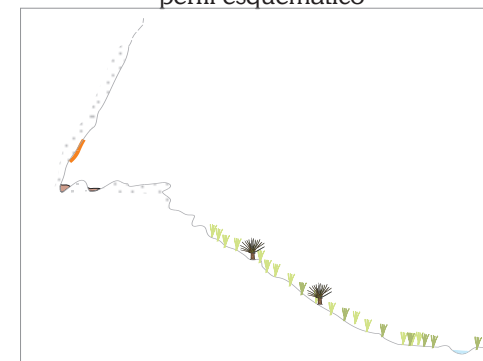

Fonte: Carta Topográfica IBGE
escala 1:100 000

7980

7976

Fonte: aerofoto DNP/CPRM
escala 1:25 000

Legenda

- afloramento
- cerrado stricto-sensu
- área de campo limpo com pouca declividade
- drenagem
- desnível abrupto
- declividade

perfil esquemático

vista do abrigo

vista a partir do abrigo

croquis de planta baixa

Legenda

- pinturas na parede
- pinturas no teto
- blocos
- limite da área abrigada
- desnível abrupto