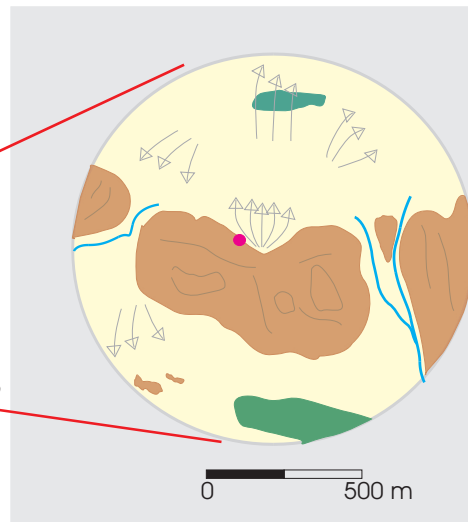

Fonte: Carta Topográfica IBGE
escala 1:100 000

7980

7976

Fonte: aerofoto DNP/CPRM
escala 1:25 000

Legenda

- afloramento
- cerrado stricto-sensu
- área de campo limpo com pouca declividade
- drenagem
- desnível abrupto
- declividade

perfil esquemático

vista do abrigo

vista a partir do abrigo

croquis de planta baixa

Legenda

- pinturas na parede
- pinturas no teto
- blocos
- limite da área abrigada
- desnível abrupto