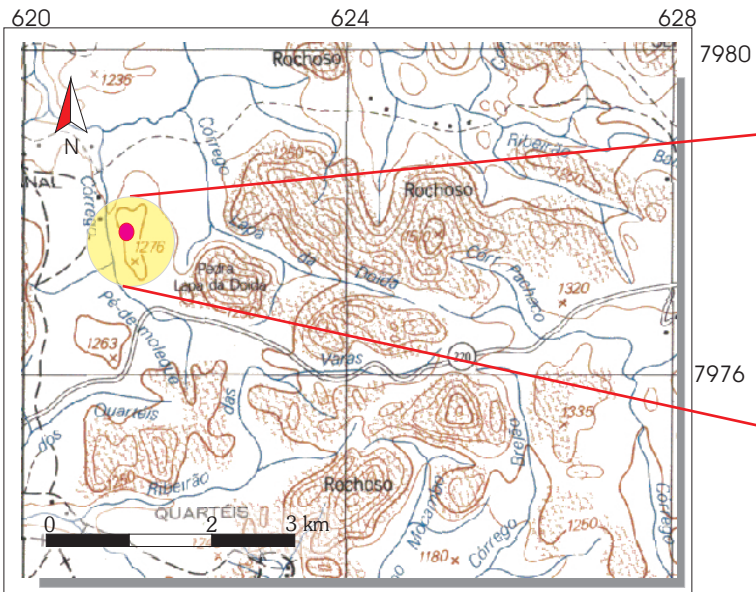

Fonte: Carta Topográfica IBGE
escala 1:100 000

Fonte: aerofoto DNPM/CPRM
escala 1:25 000

croquis esquemático de planta baixa do abrigo

vista do sítio

vista a partir do abrigo

pinturas rupestres