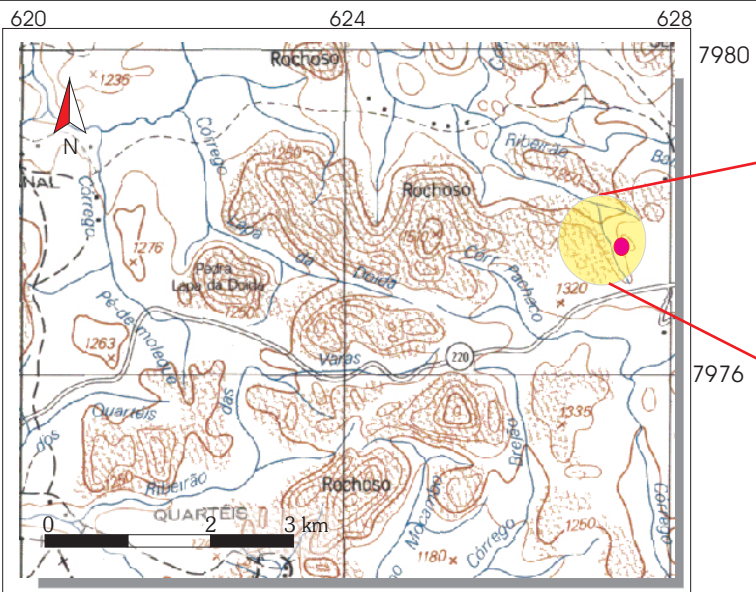

Fonte: Carta Topográfica IBGE
escala 1:100 000

Legenda

- afloramento
- área de campo limpo com pouca declividade
- drenagem
- declividade

Fonte: aerofoto DNPM/CPRM
escala 1:25 000

perfil esquemático de inserção

croquis esquemático de planta baixa do abrigo

Legenda

- pinturas na parede
- pinturas no teto
- blocos
- limite da área abrigada
- desnível suave

vista do sítio

vista a partir do abrigo