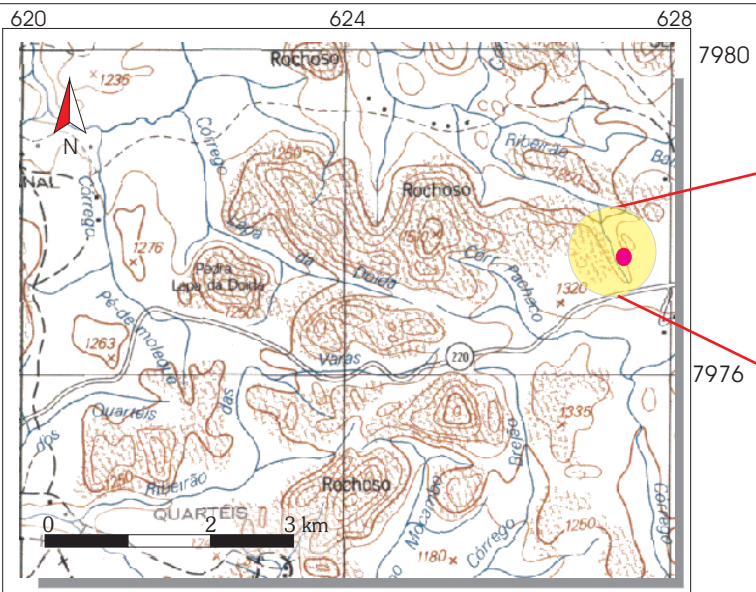

Fonte: Carta Topográfica IBGE  
escala 1:100 000

Legenda

- afloramento
- área de campo limpo com pouca declividade
- drenagem
- declividade

Fonte: aerofoto DNPM/CPRM  
escala 1:25 000

perfil esquemático de inserção

croquis esquemático de planta baixa do abrigo

vista do sítio

vista a partir do abrigo

Legenda

- pinturas na parede
- pinturas no teto
- blocos
- limite da área abrigada
- desnível suave