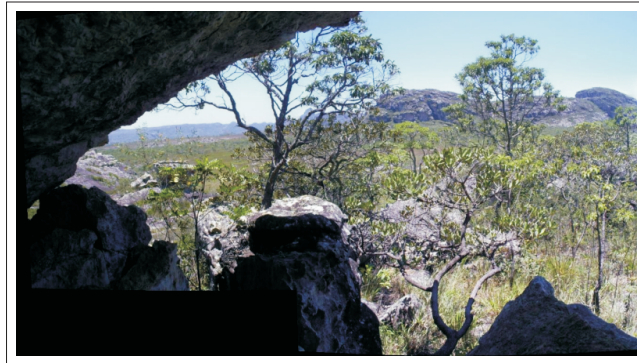

Fonte: Carta Topográfica IBGE  
escala 1:100 000

7980

7976

Legenda

- afloramento
- cerrado stricto-sensu
- área de campo limpo com pouca declividade
- drenagem
- desnível abrupto
- declividade

Fonte: aerofoto DNPM/CPRM  
escala 1:25 000

perfil esquemático

vista a partir do abrigo

vista do abrigo

croquis de planta baixa

Legenda

- pinturas na parede
- pinturas no teto
- blocos
- limite da área abrigada
- desnível abrupto