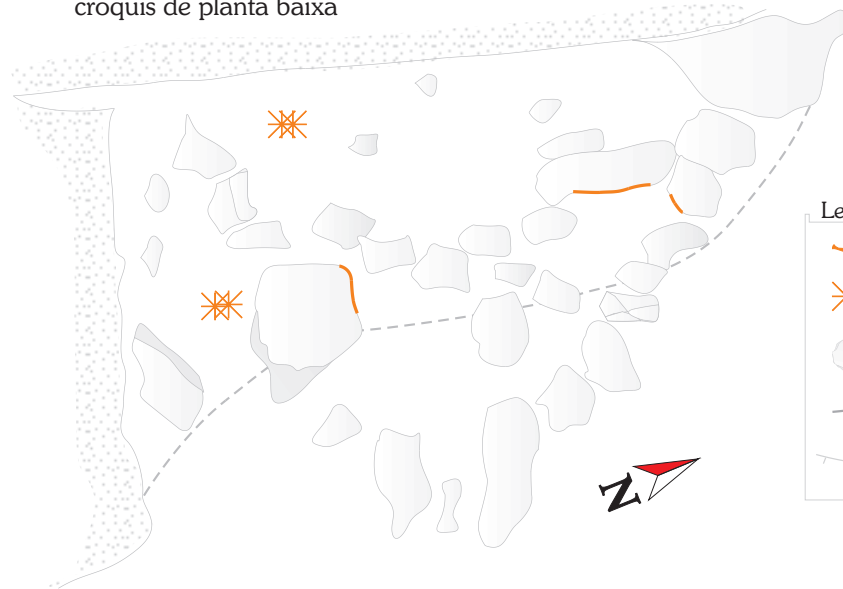

Fonte: Carta Topográfica IBGE  
escala 1:100 000

7980

7976

Legenda

- afloramento
- cerrado stricto-sensu
- área de campo limpo com pouca declividade
- drenagem
- desnível abrupto
- declividade

Fonte: aerofoto DNPM/CPRM  
escala 1:25 000

perfil esquemático

vista a partir do abrigo

vista do abrigo

croquis de planta baixa

Legenda

- pinturas na parede
- pinturas no teto
- blocos
- limite da área abrigada
- desnível abrupto