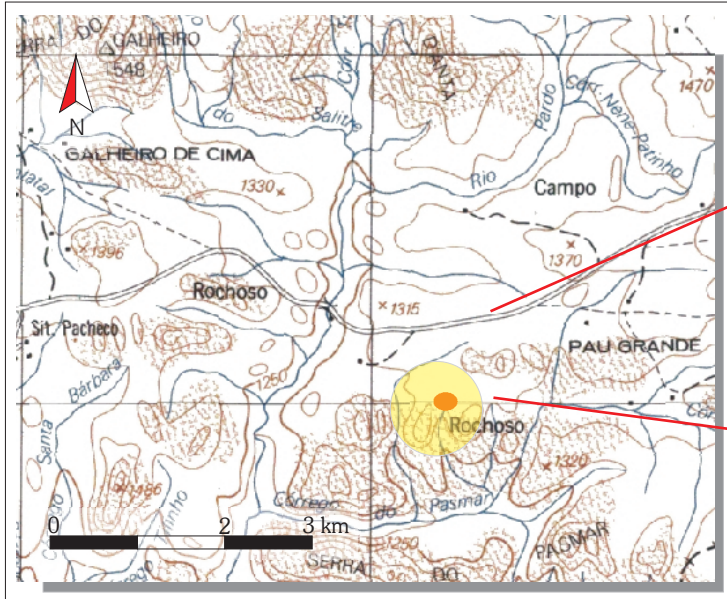

Fonte: Carta Topográfica IBGE  
escala 1:100 000

7980

7976

Legenda

- afloramento
- cerrado stricto-sensu
- área de campo limpo com pouca declividade
- drenagem
- desnível abrupto
- declividade

Fonte: aerofoto DNPM/CPRM  
escala 1:25 000

perfil esquemático

vista a partir do abrigo

vista do abrigo

croquis de planta baixa

Legenda

- pinturas na parede
- pinturas no teto
- blocos
- limite da área abrigada
- desnível abrupto