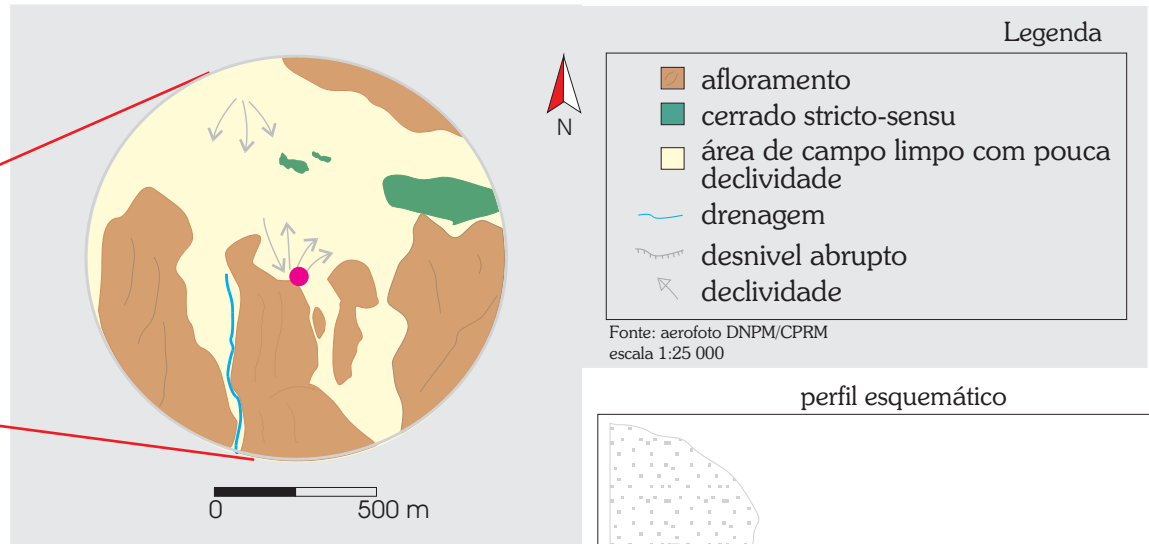

Fonte: Carta Topográfica IBGE  
escala 1:100 000

7980

7976

Legenda

- afloramento
- cerrado stricto-sensu
- área de campo limpo com pouca declividade
- drenagem
- desnível abrupto
- declividade

Fonte: aerofoto DNPM/CPRM  
escala 1:25 000

perfil esquemático

vista a partir do abrigo

vista do abrigo

croquis de planta baixa

Legenda

- pinturas na parede
- pinturas no teto
- blocos
- limite da área abrigada
- desnível abrupto